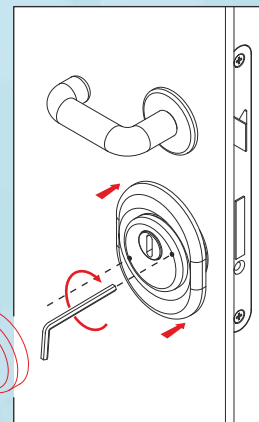

**2100Kg x2**  

**MONOLITO**  
**BD200..**  
**ROK**

**S  
T  
E  
R  
I  
K**

**MONOLITO  
BD200..ROK**

**5mm min.**

**11mm min.**

**COLORI DISPONIBILI / COLOURS AVAILABLE**

- Cromo lucido / Bright Chrome **(C)**
- Cromo satinato / Satin Chrome **(T)**
- Bronzo / Bronze **(B)**
- PVD Ottone / PVD Brass **(2)**
- Bronzo satinato / Satin Bronze **(OBS)**