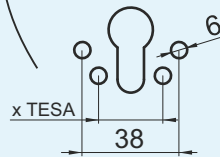

11mm

Ø50

PAT. PEND.

x CERUTTI
x CISA
x FIAM
x MOTTURA
x SECUREMME
x TESA

x ATRA

x CR
x ESETY