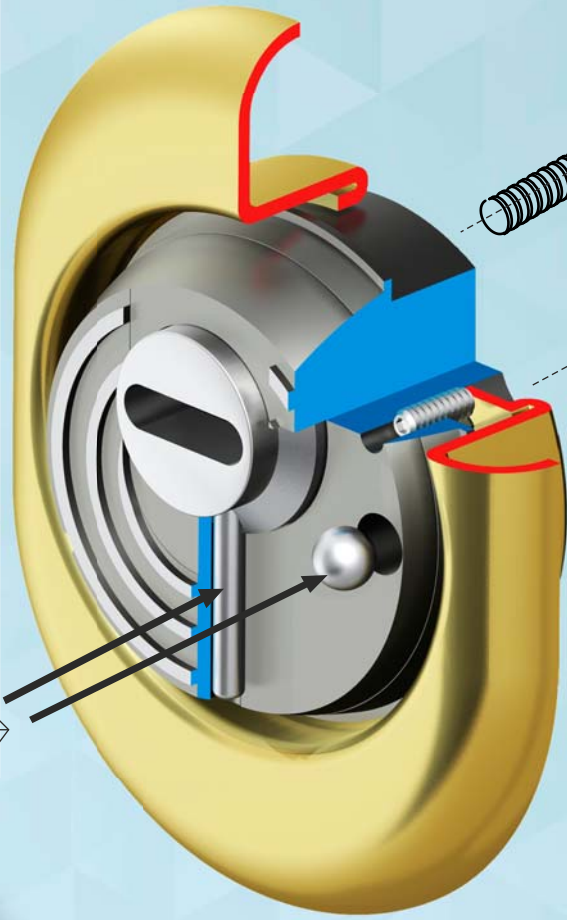

**2100Kg x2**  

**MONOLITO**  
**BD200..**  
**ROK**

**S  
T  
E  
R  
I  
K**

**MONOLITO  
BD200..ROK**

**5mm min.**

**11mm min.**

**COLORI DISPONIBILI / COLOURS AVAILABLE**

- Cromo lucido / Bright Chrome **(C)**
- Cromo satinato / Satin Chrome **(T)**
- Bronzo / Bronze **(B)**
- PVD Ottone / PVD Brass **(2)**
- Bronzo satinato / Satin Bronze **(OBS)**

Sp. 2mm

**ROTORI DISPONIBILI / ROTORS AVAILABLE**

- A2047 **(A1)** x Abloys **(S1)** Standard **(D1)** x Dom **(C1)** x Cisa TSP **(X1)** Chiavi **(K1)** x Ikon

**11mm**

**Ø50**

PAT. PEND.

x CERUTTI  
x CISA  
x FIAM  
x MOTTURA  
x SECUREMME  
x TESA