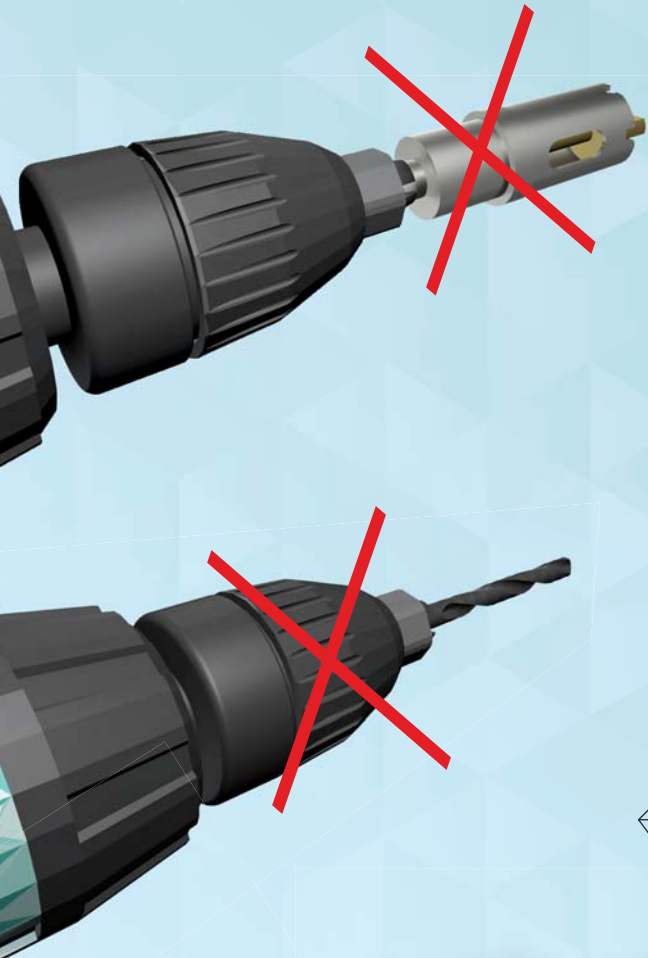

**2100Kg x2**  

**MONOLITO**  
**BD200..**  
**ROK**

**S  
T  
E  
R  
I  
K**

**MONOLITO  
BD200..ROK**

**5mm min.**

**11mm min.**

**COLORI DISPONIBILI / COLOURS AVAILABLE**

- Cromo lucido / Bright Chrome **(C)**
- Cromo satinato / Satin Chrome **(T)**
- Bronzo / Bronze **(B)**
- PVD Ottone / PVD Brass **(2)**
- Bronzo satinato / Satin Bronze **(OBS)**