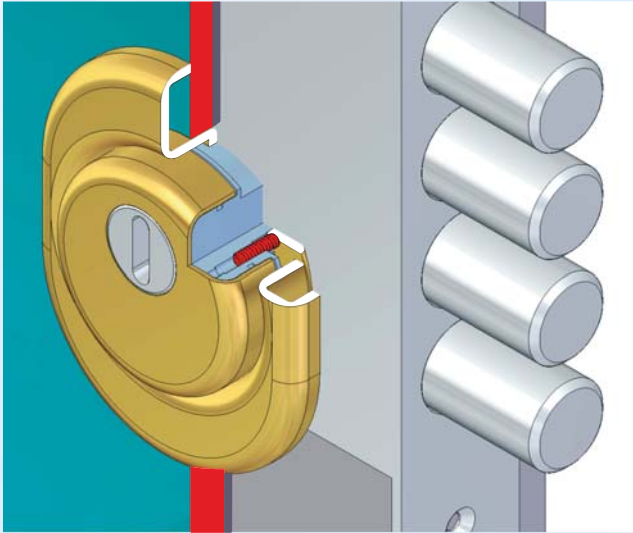

2100Kg x2

MONOLITO
BD200..
ROK

**S
T
E
R
I
K**

**MONOLITO
BD200..ROK**

5mm min.

11mm min.

COLORI DISPONIBILI / COLOURS AVAILABLE

- Cromo lucido / Bright Chrome **(C)**
- Cromo satinato / Satin Chrome **(T)**
- Bronzo / Bronze **(B)**
- PVD Ottone / PVD Brass **(2)**
- Bronzo satinato / Satin Bronze **(OBS)**

Sp. 2mm

ROTORI DISPONIBILI / ROTORS AVAILABLE

- A2047 **(A1)** x Abloys **(S1)** Standard **(D1)** x Dom **(C1)** x Cisa TSP **(X1)** Chiavi **(K1)** x Ikon

11mm

Ø50

PAT. PEND.

x CERUTTI
x CISA
x FIAM
x MOTTURA
x SECUREMME
x TESA