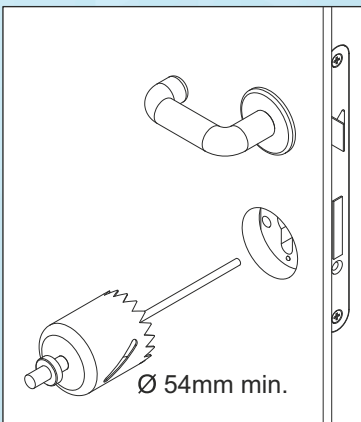

**2100Kg x2**  

**MONOLITO**  
**BD200..**  
**ROK**

**S  
T  
E  
R  
I  
K**

**MONOLITO  
BD200..ROK**

**5mm min.**

**11mm min.**

**COLORI DISPONIBILI / COLOURS AVAILABLE**

- Cromo lucido / Bright Chrome **(C)**
- Cromo satinato / Satin Chrome **(T)**
- Bronzo / Bronze **(B)**
- PVD Ottone / PVD Brass **(2)**
- Bronzo satinato / Satin Bronze **(OBS)**