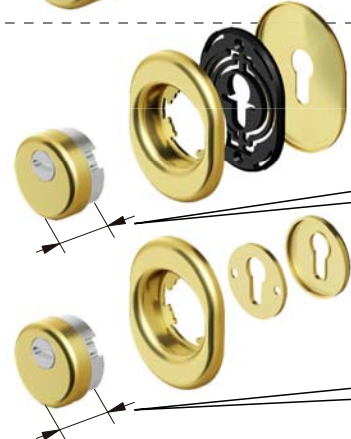

BD200-35..

BD300-35..

BD400-35..

BD200-45..

BD300-45..

BD400-45..

BD200-**18**
25
35
45..MP

BD300-**18**
25
35
45..MP

BD400-**18**
25
35
45..MP

BD200-**18**
25
35
45..R

BD300-**18**
25
35
45..R

BD400-**18**
25
35
45..R

5mm

PANNELLI SOTTILI / THIN PANELS

Ø50

PAT. PEND.