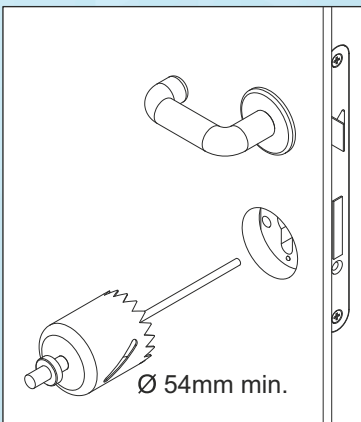

2100Kg x2

MONOLITO
BD200..
ROK

**S
T
E
R
I
K**

**MONOLITO
BD200..ROK**

5mm min.

11mm min.

COLORI DISPONIBILI / COLOURS AVAILABLE

- Cromo lucido / Bright Chrome **(C)**
- Cromo satinato / Satin Chrome **(T)**
- Bronzo / Bronze **(B)**
- PVD Ottone / PVD Brass **(2)**
- Bronzo satinato / Satin Bronze **(OBS)**