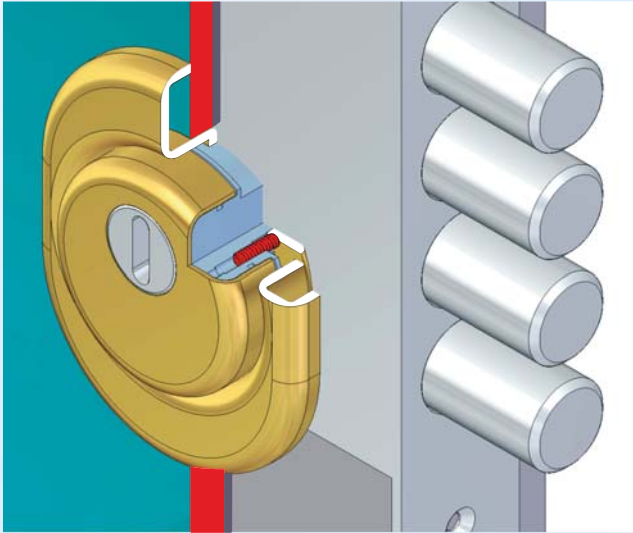

**2100Kg x2**  

**MONOLITO**  
**BD200..**  
**ROK**

**S  
T  
E  
R  
I  
K**

**MONOLITO  
BD200..ROK**

**5mm min.**

**11mm min.**

**COLORI DISPONIBILI / COLOURS AVAILABLE**

- Cromo lucido / Bright Chrome **(C)**
- Cromo satinato / Satin Chrome **(T)**
- Bronzo / Bronze **(B)**
- PVD Ottone / PVD Brass **(2)**
- Bronzo satinato / Satin Bronze **(OBS)**

Sp. 2mm

**ROTORI DISPONIBILI / ROTORS AVAILABLE**

- A2047 **(A1)** x Abloys **(S1)** Standard **(D1)** x Dom **(C1)** x Cisa TSP **(X1)** Chiavi **(K1)** x Ikon

**11mm**

**Ø50**

PAT. PEND.

x CERUTTI  
x CISA  
x FIAM  
x MOTTURA  
x SECUREMME  
x TESA