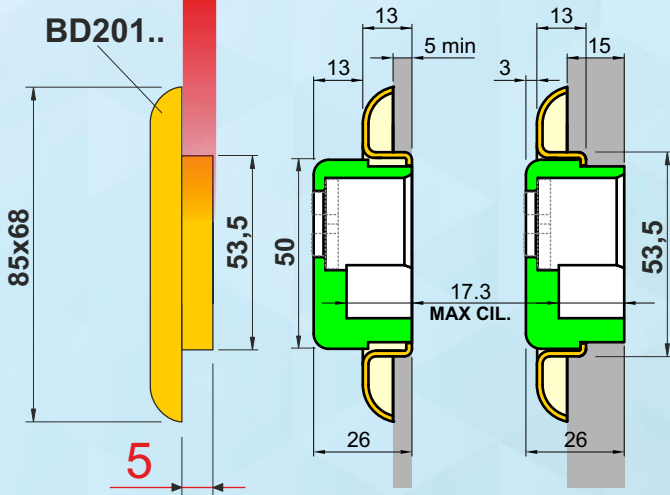

**2100Kg x2**  

**MONOLITO**  
**BD200..**  
**ROK**

**S  
T  
E  
R  
I  
K**

**MONOLITO  
BD200..ROK**

**5mm min.**

**11mm min.**

**COLORI DISPONIBILI / COLOURS AVAILABLE**

- Cromo lucido / Bright Chrome **(C)**
- Cromo satinato / Satin Chrome **(T)**
- Bronzo / Bronze **(B)**
- PVD Ottone / PVD Brass **(2)**
- Bronzo satinato / Satin Bronze **(OBS)**

Sp. 2mm

**ROTORI DISPONIBILI / ROTORS AVAILABLE**

- A2047 **(A1)** x Abloys **(S1)** Standard **(D1)** x Dom **(C1)** x Cisa TSP **(X1)** Chiavi **(K1)** x Ikon

**11mm**

**Ø50**

PAT. PEND.

x CERUTTI  
x CISA  
x FIAM  
x MOTTURA  
x SECUREMME  
x TESA

x ATRA

x CR  
x ESETY

**BD200-18..**

**BD300-18..**

**BD400-18..**

**BD200-25..**

**BD300-25..**

**BD400-25..**

**BD200-35..**

**BD300-35..**

**BD400-35..**

**BD200-45..**

**BD300-45..**

**BD400-45..**

BD200-**18**  
**25**  
**35**  
**45**..MP

BD300-**18**  
**25**  
**35**  
**45**..MP