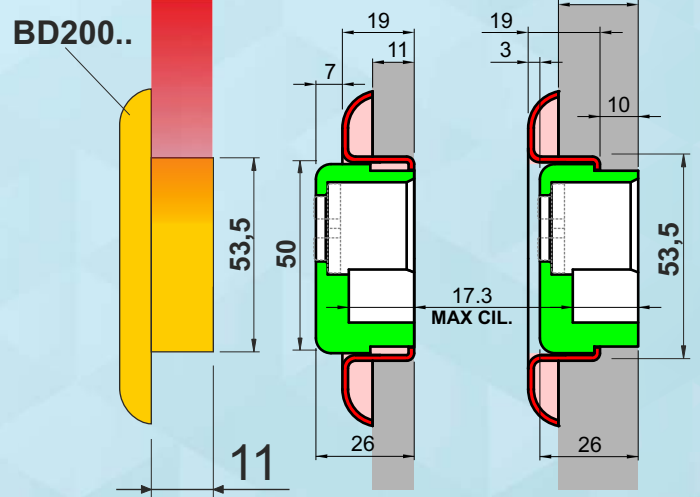

2100Kg x2

MONOLITO
BD200..
ROK

**S
T
E
R
I
K**

**MONOLITO
BD200..ROK**

5mm min.

11mm min.

COLORI DISPONIBILI / COLOURS AVAILABLE

- Cromo lucido / Bright Chrome **(C)**
- Cromo satinato / Satin Chrome **(T)**
- Bronzo / Bronze **(B)**
- PVD Ottone / PVD Brass **(2)**
- Bronzo satinato / Satin Bronze **(OBS)**

Sp. 2mm

ROTORI DISPONIBILI / ROTORS AVAILABLE

- A2047 **(A1)** x Abloys **(S1)** Standard **(D1)** x Dom **(C1)** x Cisa TSP **(X1)** Chiavi **(K1)** x Ikon

11mm

Ø50

PAT. PEND.

x CERUTTI
x CISA
x FIAM
x MOTTURA
x SECUREMME
x TESA

BD200-35..

BD300-35..

BD400-35..

BD200-45..

BD300-45..

BD400-45..

BD200-**18**
25
35
45..MP

BD300-**18**
25
35
45..MP

BD400-**18**
25
35
45..MP

BD200-**18**
25
35
45..R

BD300-**18**
25
35
45..R

BD400-**18**
25
35
45..R

5mm

PANNELLI SOTTILI / THIN PANELS

Ø50

PAT. PEND.