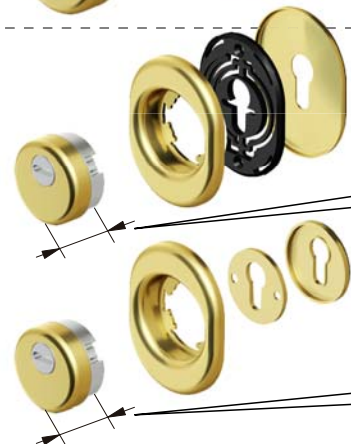

BD200-18..

BD300-18..

BD400-18..

BD200-25..

BD300-25..

BD400-25..

BD200-35..

BD300-35..

BD400-35..

BD200-45..

BD300-45..

BD400-45..

BD200-**18**
25
35
45..MP

BD300-**18**
25
35
45..MP

BD400-**18**
25
35
45..MP

BD200-**18**
25
35
45..R

BD300-**18**
25
35
45..R

BD400-**18**
25
35
45..R