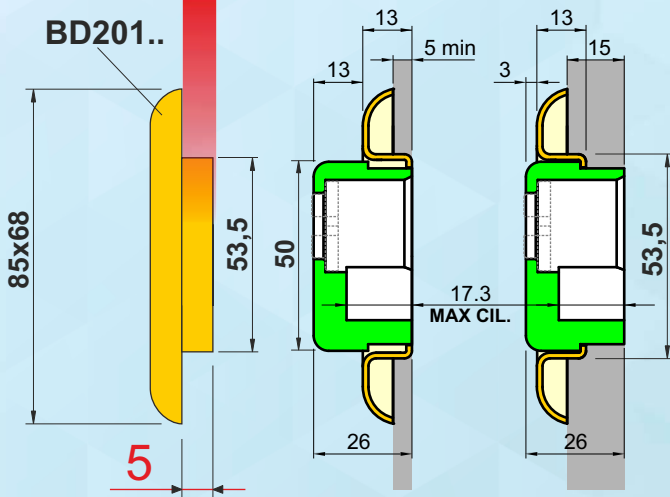

2100Kg x2

MONOLITO
BD200..
ROK

**S
T
E
R
I
K**

**MONOLITO
BD200..ROK**

5mm min.

11mm min.

COLORI DISPONIBILI / COLOURS AVAILABLE

- Cromo lucido / Bright Chrome **(C)**
- Cromo satinato / Satin Chrome **(T)**
- Bronzo / Bronze **(B)**
- PVD Ottone / PVD Brass **(2)**
- Bronzo satinato / Satin Bronze **(OBS)**

Sp. 2mm

ROTORI DISPONIBILI / ROTORS AVAILABLE

- A2047 **(A1)** x Abloys **(S1)** Standard **(D1)** x Dom **(C1)** x Cisa TSP **(X1)** Chiavi **(K1)** x Ikon

11mm

Ø50

PAT. PEND.

x CERUTTI
x CISA
x FIAM
x MOTTURA
x SECUREMME
x TESA

BD200-35..

BD300-35..

BD400-35..

BD200-45..

BD300-45..

BD400-45..

BD200-**18**
25
35
45..MP

BD300-**18**
25
35
45..MP

BD400-**18**
25
35
45..MP

BD200-**18**
25
35
45..R

BD300-**18**
25
35
45..R

BD400-**18**
25
35
45..R

5mm

PANNELLI SOTTILI / THIN PANELS

Ø50

PAT. PEND.