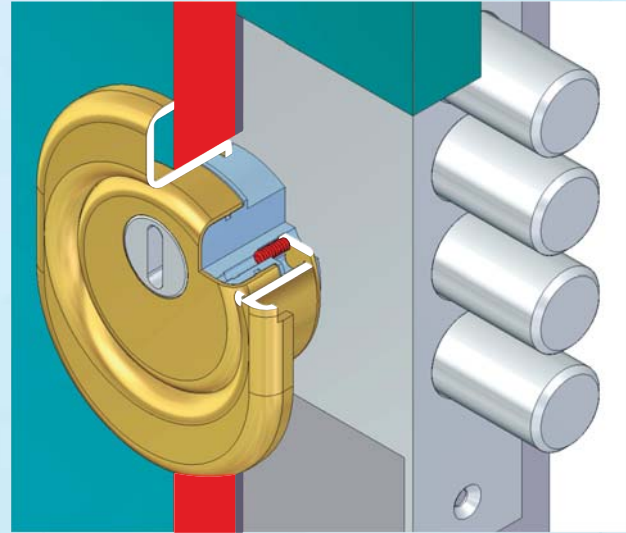

2100Kg x2

MONOLITO
BD200..
ROK

**S
T
E
R
I
K**

**MONOLITO
BD200..ROK**

5mm min.

11mm min.

COLORI DISPONIBILI / COLOURS AVAILABLE

- Cromo lucido / Bright Chrome **(C)**
- Cromo satinato / Satin Chrome **(T)**
- Bronzo / Bronze **(B)**
- PVD Ottone / PVD Brass **(2)**
- Bronzo satinato / Satin Bronze **(OBS)**

Sp. 2mm

ROTORI DISPONIBILI / ROTORS AVAILABLE

- A2047 **(A1)** x Abloys **(S1)** Standard **(D1)** x Dom **(C1)** x Cisa TSP **(X1)** Chiavi **(K1)** x Ikon

11mm

Ø50

PAT. PEND.

x CERUTTI
x CISA
x FIAM
x MOTTURA
x SECUREMME
x TESA