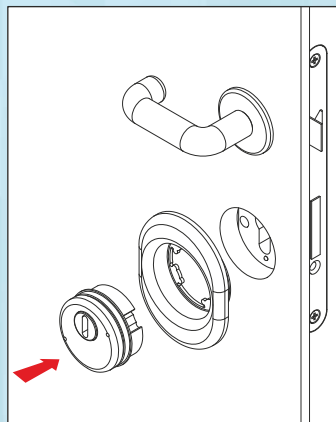

**2100Kg x2**  

**MONOLITO**  
**BD200..**  
**ROK**

**S  
T  
E  
R  
I  
K**

**MONOLITO  
BD200..ROK**

**5mm min.**

**11mm min.**

**COLORI DISPONIBILI / COLOURS AVAILABLE**

- Cromo lucido / Bright Chrome **(C)**
- Cromo satinato / Satin Chrome **(T)**
- Bronzo / Bronze **(B)**
- PVD Ottone / PVD Brass **(2)**
- Bronzo satinato / Satin Bronze **(OBS)**

Sp. 2mm

**ROTORI DISPONIBILI / ROTORS AVAILABLE**

- A2047 **(A1)** x Abloys **(S1)** Standard **(D1)** x Dom **(C1)** x Cisa TSP **(X1)** Chiavi **(K1)** x Ikon

**11mm**

**Ø50**

PAT. PEND.

x CERUTTI  
x CISA  
x FIAM  
x MOTTURA  
x SECUREMME  
x TESA