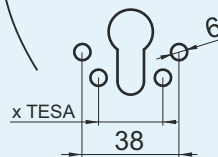

Sp. 2mm

**ROTORI DISPONIBILI / ROTORS AVAILABLE**

- A2047 **(A1)** x Abloys **(S1)** Standard **(D1)** x Dom **(C1)** x Cisa TSP **(X1)** Chiavi **(K1)** x Ikon

**11mm**

**Ø50**

PAT. PEND.

x CERUTTI  
x CISA  
x FIAM  
x MOTTURA  
x SECUREMME  
x TESA

x ATRA

x CR  
x ESETY

**BD200-18..**

**BD300-18..**

**BD400-18..**

**BD200-25..**

**BD300-25..**

**BD400-25..**