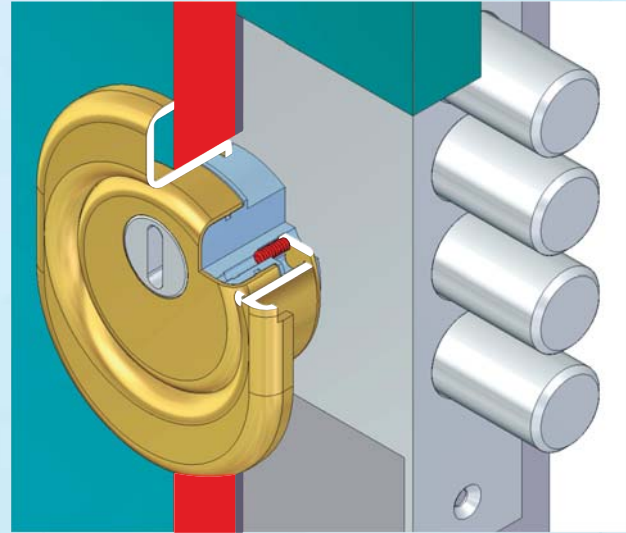

**2100Kg x2**  

**MONOLITO**  
**BD200..**  
**ROK**

**S  
T  
E  
R  
I  
K**

**MONOLITO  
BD200..ROK**

**5mm min.**

**11mm min.**

**COLORI DISPONIBILI / COLOURS AVAILABLE**

- Cromo lucido / Bright Chrome **(C)**
- Cromo satinato / Satin Chrome **(T)**
- Bronzo / Bronze **(B)**
- PVD Ottone / PVD Brass **(2)**
- Bronzo satinato / Satin Bronze **(OBS)**

Sp. 2mm

**ROTORI DISPONIBILI / ROTORS AVAILABLE**

- A2047 **(A1)** x Abloys **(S1)** Standard **(D1)** x Dom **(C1)** x Cisa TSP **(X1)** Chiavi **(K1)** x Ikon

**11mm**

**Ø50**

PAT. PEND.

x CERUTTI  
x CISA  
x FIAM  
x MOTTURA  
x SECUREMME  
x TESA