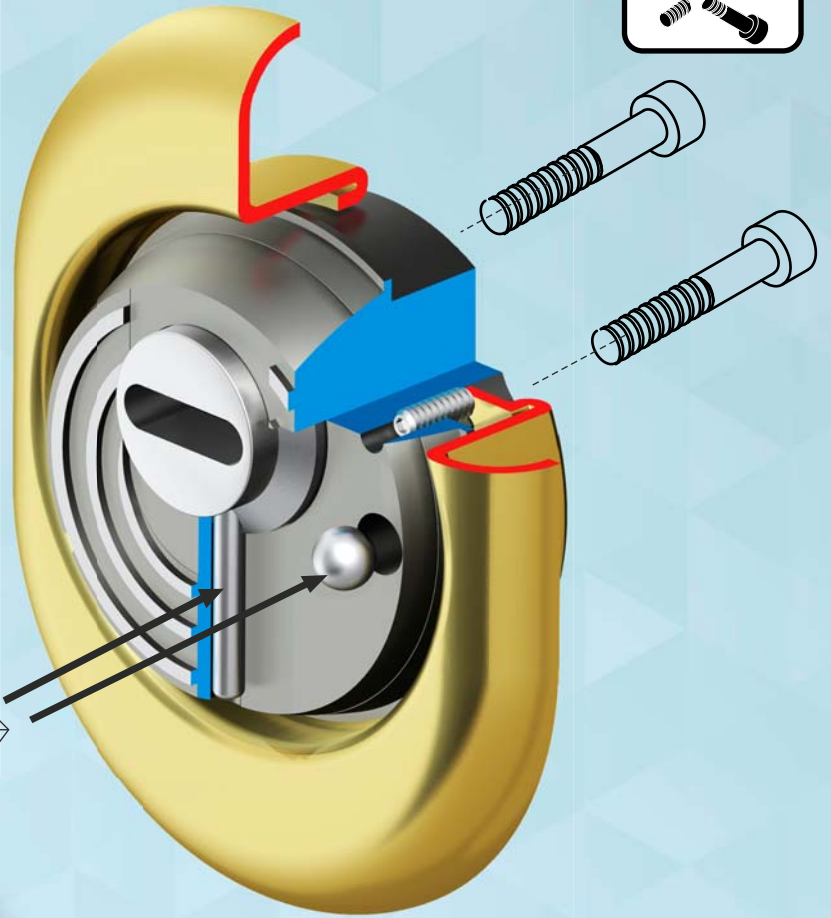

2100Kg x2

MONOLITO
BD200..
ROK