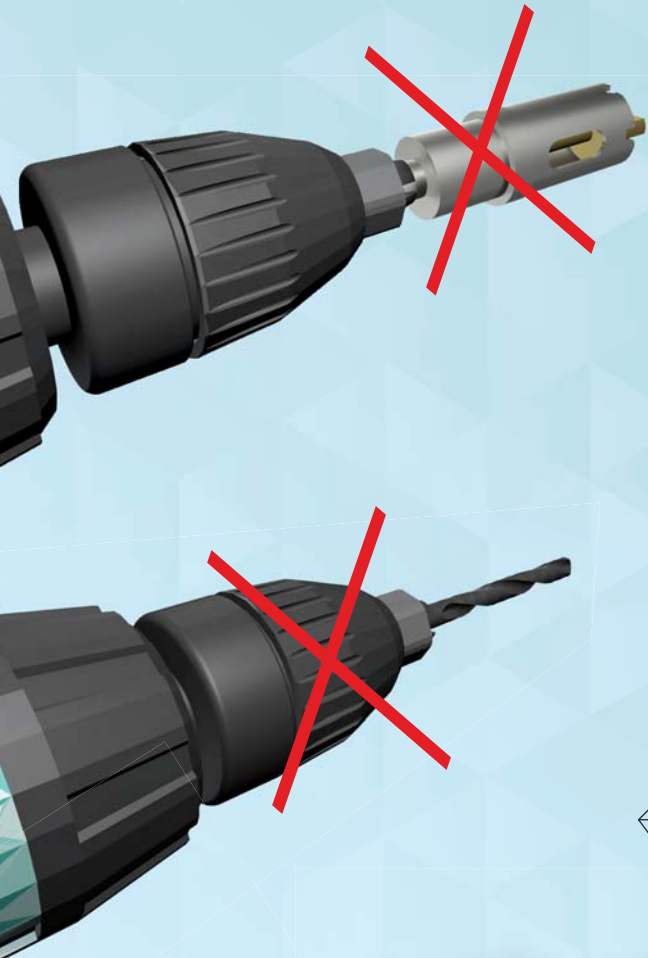

2100Kg x2

MONOLITO
BD200..
ROK

**S
T
E
R
I
K**

**MONOLITO
BD200..ROK**

5mm min.

11mm min.

COLORI DISPONIBILI / COLOURS AVAILABLE

- Cromo lucido / Bright Chrome **(C)**
- Cromo satinato / Satin Chrome **(T)**
- Bronzo / Bronze **(B)**
- PVD Ottone / PVD Brass **(2)**
- Bronzo satinato / Satin Bronze **(OBS)**