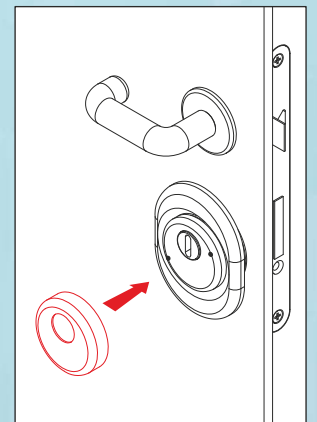

**2100Kg x2**  

**MONOLITO**  
**BD200..**  
**ROK**

**S  
T  
E  
R  
I  
K**

**MONOLITO  
BD200..ROK**

**5mm min.**

**11mm min.**

**COLORI DISPONIBILI / COLOURS AVAILABLE**

- Cromo lucido / Bright Chrome **(C)**
- Cromo satinato / Satin Chrome **(T)**
- Bronzo / Bronze **(B)**
- PVD Ottone / PVD Brass **(2)**
- Bronzo satinato / Satin Bronze **(OBS)**