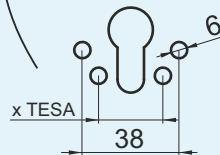

5mm

PANNELLI SOTTILI / THIN PANELS

Ø50

PAT. PEND.

x CERUTTI
x CISA
x FIAM
x MOTTURA
x SECUREMME
x TESA

x ATRA

x CR
x ESETY