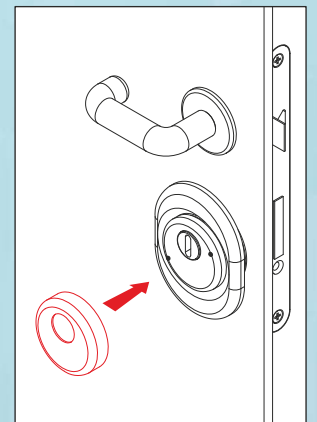

2100Kg x2

MONOLITO
BD200..
ROK

**S
T
E
R
I
K**

**MONOLITO
BD200..ROK**

5mm min.

11mm min.

COLORI DISPONIBILI / COLOURS AVAILABLE

- Cromo lucido / Bright Chrome **(C)**
- Cromo satinato / Satin Chrome **(T)**
- Bronzo / Bronze **(B)**
- PVD Ottone / PVD Brass **(2)**
- Bronzo satinato / Satin Bronze **(OBS)**