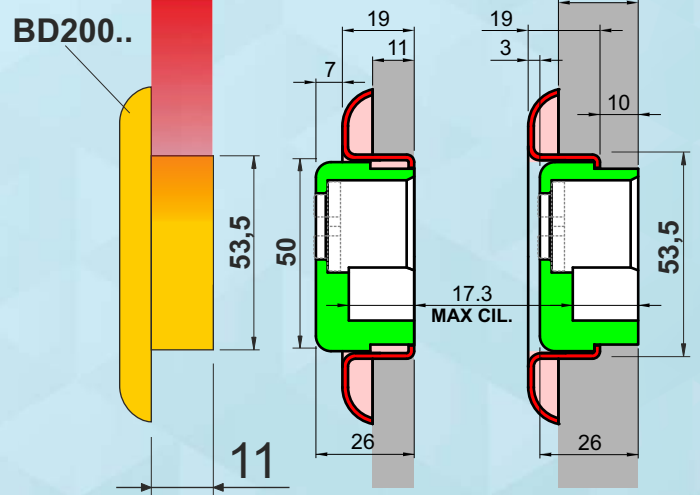

**2100Kg x2**  

**MONOLITO**  
**BD200..**  
**ROK**

**S  
T  
E  
R  
I  
K**

**MONOLITO  
BD200..ROK**

**5mm min.**

**11mm min.**

**COLORI DISPONIBILI / COLOURS AVAILABLE**

- Cromo lucido / Bright Chrome **(C)**
- Cromo satinato / Satin Chrome **(T)**
- Bronzo / Bronze **(B)**
- PVD Ottone / PVD Brass **(2)**
- Bronzo satinato / Satin Bronze **(OBS)**

Sp. 2mm

**ROTORI DISPONIBILI / ROTORS AVAILABLE**

- A2047 **(A1)** x Abloys **(S1)** Standard **(D1)** x Dom **(C1)** x Cisa TSP **(X1)** Chiavi **(K1)** x Ikon

**11mm**

**Ø50**

PAT. PEND.

x CERUTTI  
x CISA  
x FIAM  
x MOTTURA  
x SECUREMME  
x TESA

x ATRA

x CR  
x ESETY

**BD200-18..**

**BD300-18..**

**BD400-18..**

**BD200-25..**

**BD300-25..**

**BD400-25..**

**BD200-35..**

**BD300-35..**

**BD400-35..**

**BD200-45..**

**BD300-45..**

**BD400-45..**

BD200-**18**  
**25**  
**35**  
**45**..MP

BD300-**18**  
**25**  
**35**  
**45**..MP