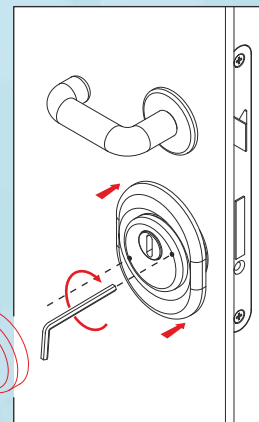

2100Kg x2

MONOLITO
BD200..
ROK

**S
T
E
R
I
K**

**MONOLITO
BD200..ROK**

5mm min.

11mm min.

COLORI DISPONIBILI / COLOURS AVAILABLE

- Cromo lucido / Bright Chrome **(C)**
- Cromo satinato / Satin Chrome **(T)**
- Bronzo / Bronze **(B)**
- PVD Ottone / PVD Brass **(2)**
- Bronzo satinato / Satin Bronze **(OBS)**