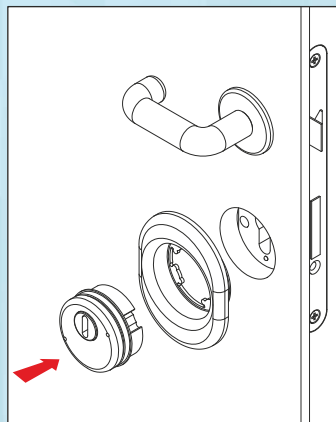

2100Kg x2

MONOLITO
BD200..
ROK

**S
T
E
R
I
K**

**MONOLITO
BD200..ROK**

5mm min.

11mm min.

COLORI DISPONIBILI / COLOURS AVAILABLE

- Cromo lucido / Bright Chrome **(C)**
- Cromo satinato / Satin Chrome **(T)**
- Bronzo / Bronze **(B)**
- PVD Ottone / PVD Brass **(2)**
- Bronzo satinato / Satin Bronze **(OBS)**

Sp. 2mm

ROTORI DISPONIBILI / ROTORS AVAILABLE

- A2047 **(A1)** x Abloys **(S1)** Standard **(D1)** x Dom **(C1)** x Cisa TSP **(X1)** Chiavi **(K1)** x Ikon

11mm

Ø50

PAT. PEND.

x CERUTTI
x CISA
x FIAM
x MOTTURA
x SECUREMME
x TESA